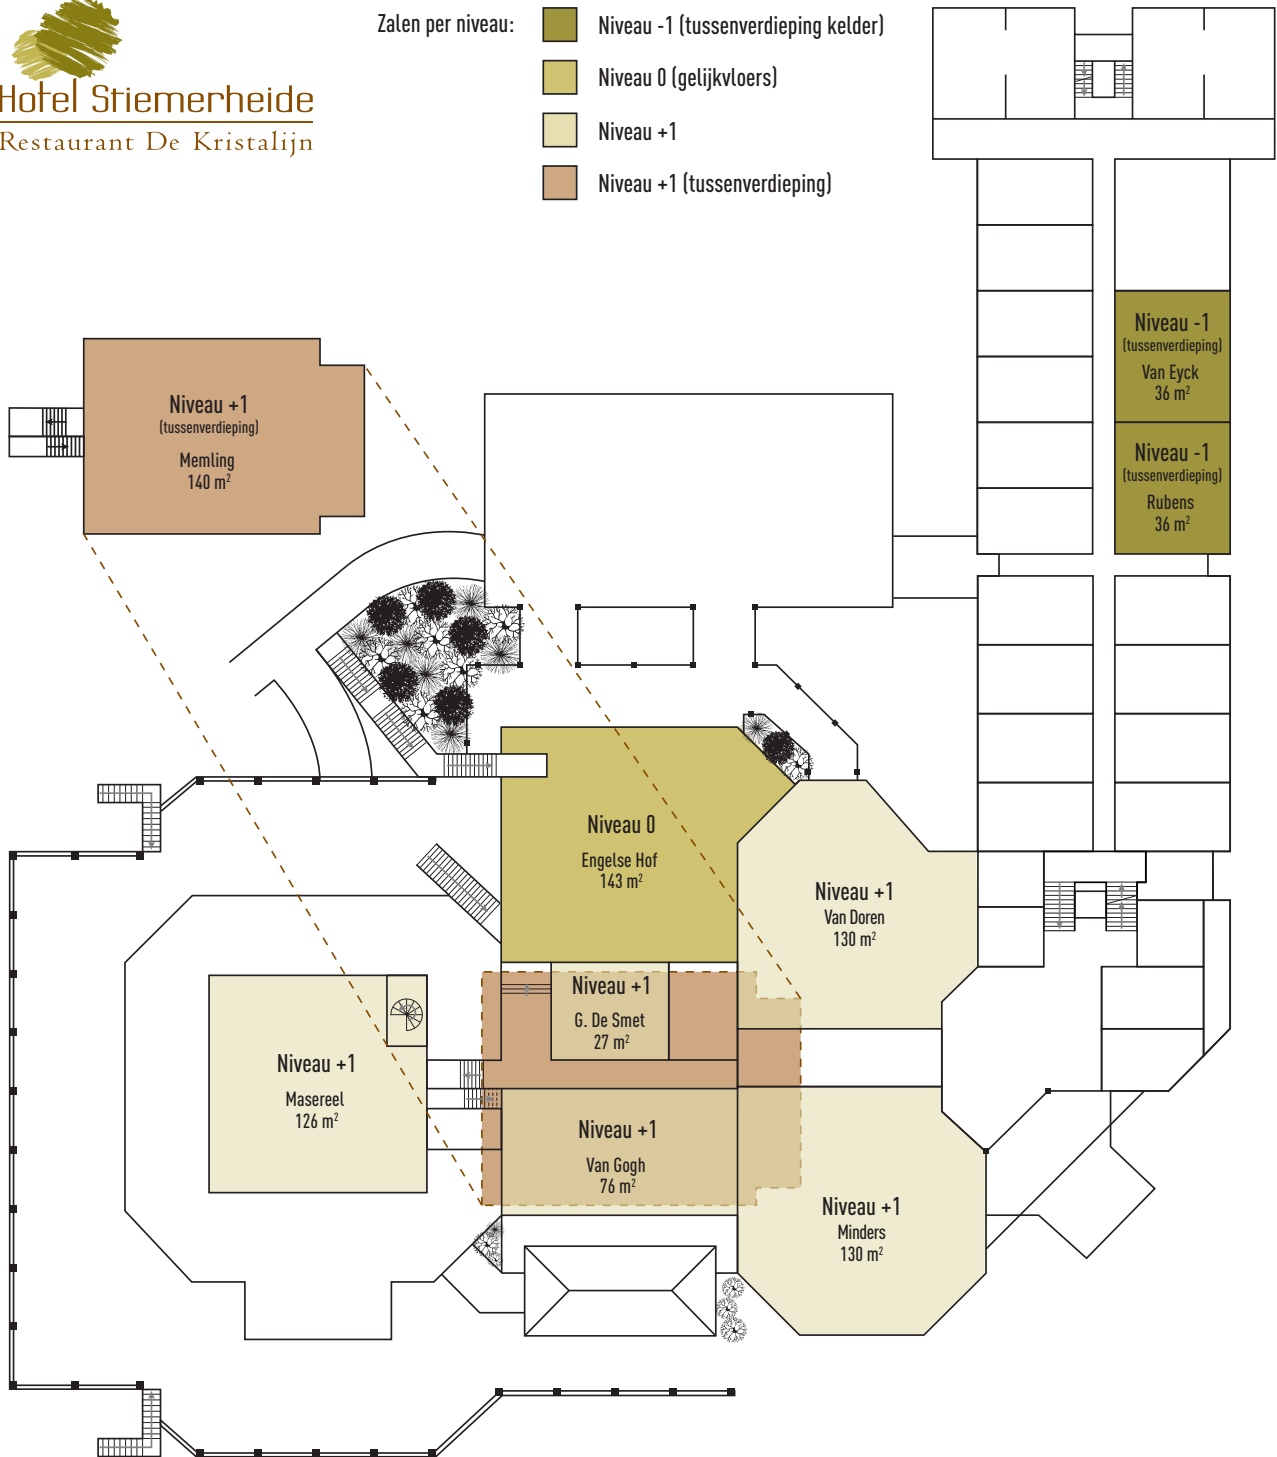

- Zalen per niveau:
- Niveau -1 (tussenverdieping kelder)
  - Niveau 0 (gelijkvloers)
  - Niveau +1
  - Niveau +1 (tussenverdieping)

Vergaderzaal	Oppervlakte	Theater	School	U-vorm
Memling	140 m <sup>2</sup>	100	90	40
Masereel	126 m <sup>2</sup>	68	60	30
De Smet	27 m <sup>2</sup>	16	10	12
Van Gogh	76 m <sup>2</sup>	50	32	25
Van Doren	130 m <sup>2</sup>	100	70	36
Minders	130 m <sup>2</sup>	150	120	40
Minders + Van Doren	275 m <sup>2</sup>	350	200	n.v.t.
Rubens	36 m <sup>2</sup>	30	20	15
Van Eyck	36 m <sup>2</sup>	30	20	15