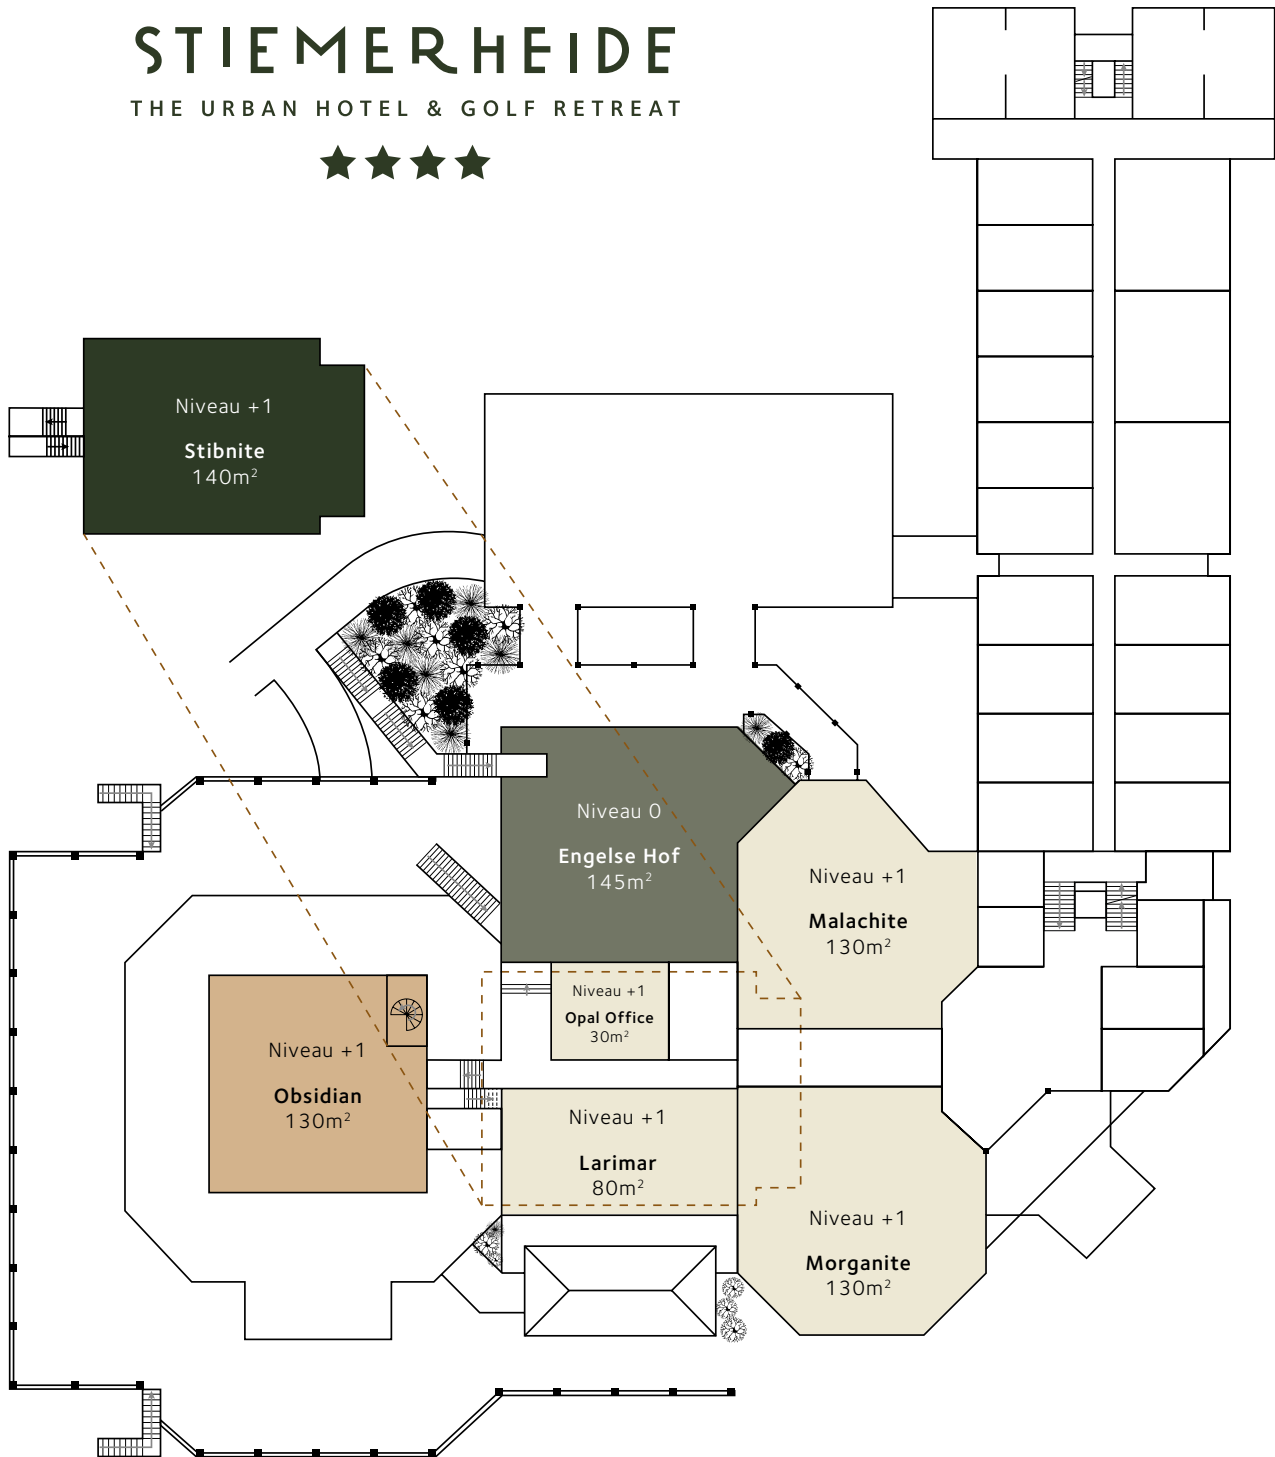

# STIEMERHEIDE

THE URBAN HOTEL & GOLF RETREAT

RUIMTE	OPPERVLAKTE	THEATER	SCHOOL	U-VORM
Stibnite	140	120	90	36
Obsidian	130	60	50	30
Opal Office	30	16	12	10
Larimar	80	50	32	24
Malachite	130	100	70	26
Morganite	130	140	120	36
Malachite & Morganite	275	350	200	-